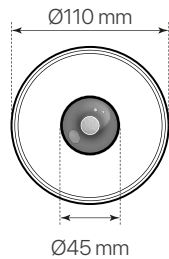

utopía

ficha técnica

datasheet

ref. 5551889

Cable ajustable
50 - 117 cm

45 mm

Nombre / Name	Utopía
Referencia / Reference	5551889
Materiales / Materials	Aluminio + cristal / Aluminium + glass
Difusor / Diffuser	Cristal / Glass
Potencia / Power	10W
Temperatura de color / Color temperature	4000K
Flujo luminoso / Luminous flux	1200lm
Ángulo de apertura / Beam angle	75°
IP	54
IK	06
F.P.	>05
UGR	<20
IRC	>80
Chip	Bridgelux OEM
Driver	i-TEC series
Vida media (duración) / Average life	>50,000h
Clase energética / Energy class	E
Aislamiento eléctrico / Electrical isolation	Clase I / Class I
Colores / Colors	Negro / Black
Medida exterior / Product size	110mm x 45mm
Tª (ambiente/trabajo) / Tª (environment/work)	-20°C ~ 50°C
Input	AC220 ~ 240V
Output	DC27~42V
Frecuencia / Frequency	50/60Hz
Peso / Weight	680g
Certificados / Certificates	CE&RoHS
Garantía / Warranty	2 años / 2 years