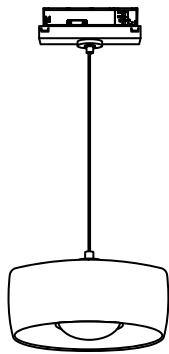

utopía

ficha técnica

datasheet

ref. 5551889

Cable ajustable
50 - 117 cm

45 mm

Nombre / Name	Utopía
Referencia / Reference	5551889
Materiales / Materials	Aluminio + cristal / Aluminium + glass
Difusor / Diffuser	Cristal / Glass
Potencia / Power	10W
Temperatura de color / Color temperature	4000K
Flujo luminoso / Luminous flux	1200lm
Ángulo de apertura / Beam angle	75°
IP	54
IK	06
F.P.	>05
UGR	<20
IRC	>80
Chip	Bridgelux OEM
Driver	i-TEC series
Vida media (duración) / Average life	>50,000h
Clase energética / Energy class	E
Aislamiento eléctrico / Electrical isolation	Clase I / Class I
Colores / Colors	Negro / Black
Medida exterior / Product size	110mm x 45mm
Tª (ambiente/trabajo) / Tª (environment/work)	-20°C ~ 50°C
Input	AC220 ~ 240V
Output	DC27~42V
Frecuencia / Frequency	50/60Hz
Peso / Weight	680g
Certificados / Certificates	CE&RoHS
Garantía / Warranty	2 años / 2 years